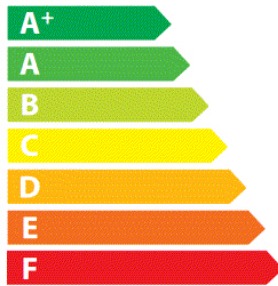

SAMSUNG UE40J5510AKXXU

A+

ENERGIA · ЕНЕРГИЯ
ΕΝΕΡΓΕΙΑ · ENERGIA
ENERGY · ENERGIE
ENERGI

64
kWh/annum

46
Watt

101 cm  40 inch

2010/1062 -2014

BN68-05417A-00