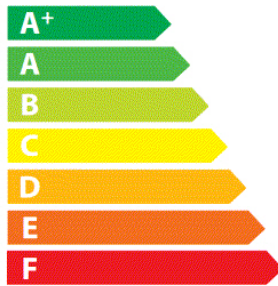

SAMSUNG UE48JU6400KXXU

A+

ENERGIA · ЕНЕРГИЯ
ΕΝΕΡΓΕΙΑ · ENERGIA
ENERGY · ENERGIE
ENERGI

89
kWh/annum

64
Watt

121 cm  48 inch

2010/1062 -2014

BN68-05417A-00