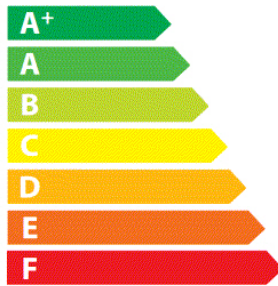

SAMSUNG UE55JU6500KXXU

**A<sup>+</sup>**

ENERGIA · ЕНЕРГИЯ  
ΕΝΕΡΓΕΙΑ · ENERGIA  
ENERGY · ENERGIE  
ENERGI

**115**  
kWh/annum

**83**  
Watt

**138** cm  **55** inch

2010/1062 -2014

BN68-05417A-00