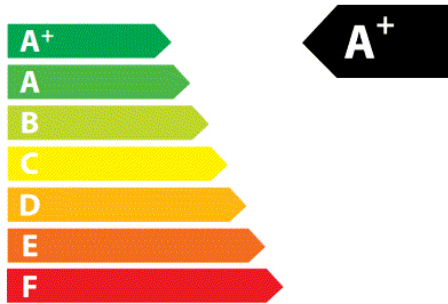

SAMSUNG UE55JU6670UXXU

ENERGIA · ЕНЕРГИЯ
ΕΝΕΡΓΕΙΑ · ENERGIA
ENERGY · ENERGIE
ENERGI

115
kWh/annum

83
Watt

138 cm  55 inch

2010/1062 -2014

BN68-05417A-00