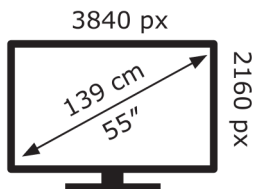

Hisense

55U6KQTUK

**77** kWh/1000h

ABCDEF**G**

**110** kWh/1000h

2019/2013

Hisense

55U6KQTUK